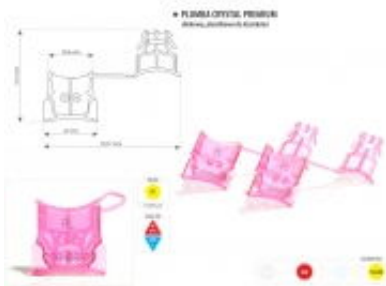

Link do produktu: <https://plomby.sklep.pl/plomba-crystal-premium-linkowa-plastikowa-do-licznikow-p-271.html>

## Plomba Crystal Premium (linkowa, plastikowa do liczników)

Cena brutto	<b>0,9000 zł</b>
Cena netto	<b>0,7300 zł</b>
Dostępność	<b>Dostępny</b>
Czas wysyłki	<b>24 godziny</b>

Plomba plastikowa Crystal Premium posiada 8-cyfrową niepowtarzalną sekwencyjną numerację wykonaną przy pomocy lasera, co czyni plombę odporną na warunki atmosferyczne. Możliwa jest personalizacja plomby przy pomocy nadruku logo czy niewielkiego napisu, który również będzie wykonany w technologii światłowodowej. Do prawidłowego założenia plomby wymagana jest linka stalowa o średnicy od 0,45 - 0,95 mm (sprzedawana osobno)

#### Specyfikacja:

- plomba wykonana z poliwęglanu (polikarbonit)
- plomba linkowa, plastikowa
- średnica linki: 0,45 - 0,95 mm (sprzedawana osobno)
- w standardzie plomba posiada niepowtarzalną 8-cyfrową sekwencyjną numerację
- możliwość nadruku logo metodą światłowodową (laser)
- 9 różnych zabezpieczeń przed manipulacją
- gwarantowany okres przydatności: 5 lat