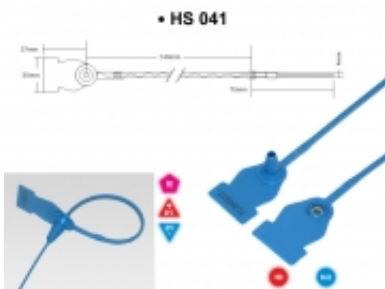

Dane aktualne na dzień: 26-02-2020 05:51

Link do produktu: <https://plomby.sklep.pl/plomba-hs-041-p-16.html>

Plomba HS 041

Cena brutto	0,2337 zł
Cena netto	0,1900 zł
Cena poprzednia	0,3075 zł
Dostępność	Dostępny
Czas wysyłki	24 godziny