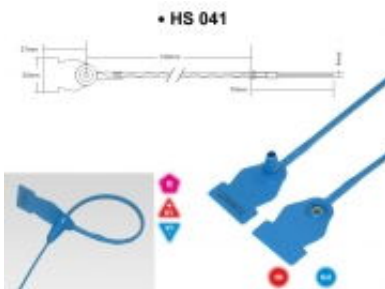

Dane aktualne na dzień: 29-01-2022 09:11

Link do produktu: <https://plomby.sklep.pl/plomba-hs-041-p-16.html>

Plomba HS 041

Cena brutto	0,2300 zł
Cena netto	0,1900 zł
Cena poprzednia	0,3100 zł
Dostępność	Dostępny
Czas wysyłki	24 godziny