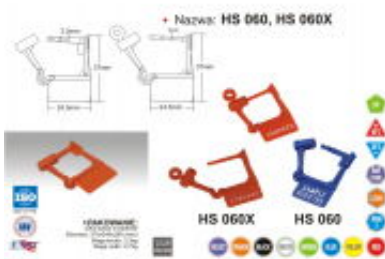

## Plomba HS 060

Cena brutto	<b>0,1800 zł</b>
Cena netto	<b>0,1500 zł</b>
Cena poprzednia	<b>0,4800 zł</b>
Dostępność	<b>Dostępny</b>
Czas wysyłki	<b>24 godziny</b>