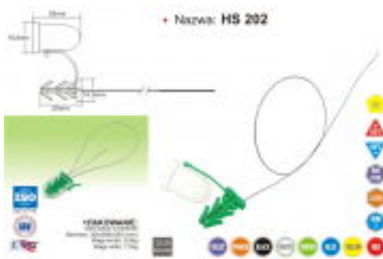

Dane aktualne na dzień: 12-05-2021 22:37

Link do produktu: <https://plomby.sklep.pl/plomba-hs-202-p-77.html>

Plomba HS 202

Cena brutto	1,1800 zł
Cena netto	0,9600 zł
Dostępność	Dostępny

Opis produktu

Warunki płatności