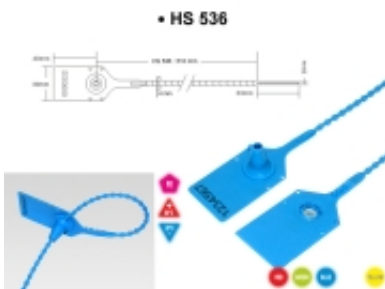

## Plomba HS 536

|             |                      |
|-------------|----------------------|
| Cena brutto | <b>0,6800 zł</b>     |
| Cena netto  | <b>0,5500 zł</b>     |
| Dostępność  | <b>Na zamówienie</b> |