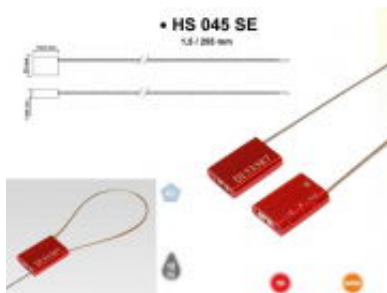

Link do produktu: <https://plomby.sklep.pl/plomba-hse-045-1-5255mm-p-58.html>

Plomba HSE 045 1,5/255mm

Cena brutto	2,5584 zł
Cena netto	2,0800 zł
Cena poprzednia	2,6000 zł
Dostępność	Dostępny

Opis produktu

- Metalowa plomba linkowa. Plomby te mogą być regulowane poprzez wprowadzenie linki stalowej w otwór komory plombującej, a następnie przez zaciągnięcie linki.
- W celu zapewnienia maksymalnego poziomu bezpieczeństwa należy zaciągnąć linkę jak najmocniej.
- linka po zamknięciu ulega rozpleceniu (uniemożliwiając ponowne zamknięcie plomby po włamaniu)