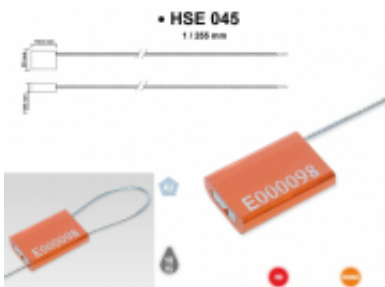

Link do produktu: <https://plomby.sklep.pl/plomba-hse-045-1255-mm-p-57.html>

Plomba HSE 045 1/255 mm

Cena brutto	2,3247 zł
Cena netto	1,8900 zł
Cena poprzednia	2,4071 zł
Dostępność	Niedostępny

Opis produktu

- Metalowa plomba linkowa. Plomby te mogą być regulowane poprzez wprowadzenie linki stalowej w otwór komory plombującej, a następnie przez zaciągnięcie linki.
- W celu zapewnienia maksymalnego poziomu bezpieczeństwa należy zaciągnąć linkę jak najmocniej.
- linka po zamknięciu ulega rozpleceniu (uniemożliwiając ponowne zamknięcie plomby po włamaniu)