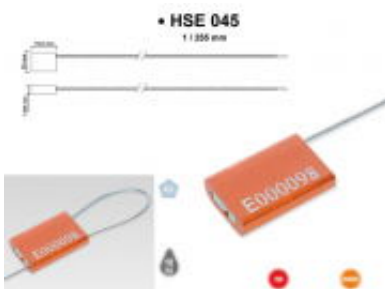

Dane aktualne na dzień: 29-01-2022 08:01

Link do produktu: <https://plomby.sklep.pl/plomba-hse-045-1255-mm-p-57.html>

## Plomba HSE 045 1/255 mm

Cena brutto	<b>2,3200 zł</b>
Cena netto	<b>1,8900 zł</b>
Cena poprzednia	<b>2,4100 zł</b>
Dostępność	<b>Niedostępny</b>

### Opis produktu

- Metalowa plomba linkowa. Plomby te mogą być regulowane poprzez wprowadzenie linki stalowej w otwór komory plombującej, a następnie przez zaciągnięcie linki.
- W celu zapewnienia maksymalnego poziomu bezpieczeństwa należy zaciągnąć linkę jak najmocniej.
- linka po zamknięciu ulega rozpleceniu (uniemożliwiając ponowne zamknięcie plomby po włamaniu)

#### MATERIAŁ:

- Korpus: malowane aluminium
- Linka stalowa galwanizowana