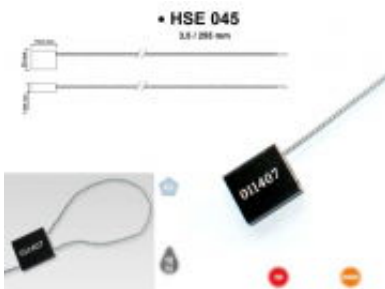

Dane aktualne na dzień: 29-01-2022 08:08

Link do produktu: <https://plomby.sklep.pl/plomba-hse-045-3-5255mm-p-59.html>

Plomba HSE 045 3,5/255mm

Cena brutto	3,0400 zł
Cena netto	2,4715 zł
Cena poprzednia	3,0300 zł
Dostępność	Dostępny
Certyfikat	ISO: 17712:2013

Opis produktu

- Metalowa plomba linkowa. Plomby te mogą być regulowane poprzez wprowadzenie linki stalowej w otwór komory plombującej, a następnie przez zaciągnięcie linki.
- W celu zapewnienia maksymalnego poziomu bezpieczeństwa należy zaciągnąć linkę jak najmocniej.
- linka po zamknięciu ulega rozpleceniu (uniemożliwiając ponowne zamknięcie plomby po włamaniu)