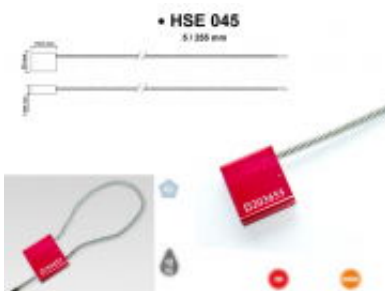

Link do produktu: <https://plomby.sklep.pl/plomba-hse-045-5255mm-p-60.html>

Plomba HSE 045 5/255mm

Cena brutto	4,1200 zł
Cena netto	3,3500 zł
Dostępność	Dostępny
Certyfikat	ISO: 17712:2013

Opis produktu

- Metalowa plomba linkowa. Plomby te mogą być regulowane poprzez wprowadzenie linki stalowej w otwór komory plombującej, a następnie przez zaciągnięcie linki.
- W celu zapewnienia maksymalnego poziomu bezpieczeństwa należy zaciągnąć linkę jak najmocniej.
- linka po zamknięciu ulega rozpleceniu (uniemożliwiając ponowne zamknięcie plomby po włamaniu)

MATERIAŁ:

- Korpus: malowane aluminium
- Linka stalowa galwanizowana

Produkt posiada dodatkowe opcje:

Nadruk logo: NIE , LASER (+ 0,1200 zł)

Nadruk napisu: NIE , LASER (+ 0,1200 zł)

Warunki płatności

- **Płatność:**
 - Przelew - przedpłata na podstawie faktury proforma
 - Pobranie kurierskie
- **Koszty transportu:**
 - do zamówień doliczamy 15zł netto przy płatności przelewem lub 22zł netto przy płatności kurierowi
 - (koszt transportu zawiera opłatę za transport oraz koszty pakowania)
- **Wysyłka towaru firmą kurierską DHL Express, DPD lub Pocztex48**