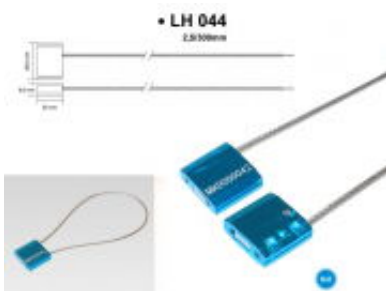

Link do produktu: <https://plomby.sklep.pl/plomba-lh-044-2-5-300-mm-plomba-aluminiowa-kablowa-p-66.html>

Plomba LH 044 2,5 / 300 mm (*plomba aluminiowa, kablowa*)

Cena brutto	2,3000 zł
Cena netto	1,8700 zł
Dostępność	Niedostępny

Opis produktu

- Metalowa plomba linkowa. Plomby te mogą być regulowane poprzez wprowadzenie linki stalowej w otwór komory plombującej, a następnie przez zaciągnięcie linki.
- W celu zapewnienia maksymalnego poziomu bezpieczeństwa należy zaciągnąć linkę jak najmocniej.

MATERIAŁ:

- Korpus: kolorowe aluminium
- Linka stalowa 2,5 x 300mm
- Na specjalne życzenie dostępna również linka ze stali nierdzewnej

Produkt posiada dodatkowe opcje:

Nadruk logo: NIE , LASER (+ 0,1200 zł)