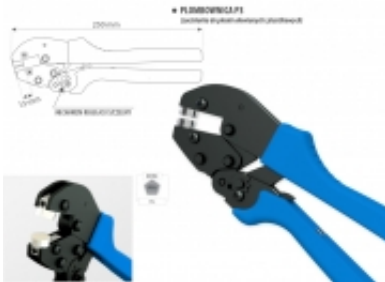

Link do produktu: <https://plomby.sklep.pl/plombownica-p3-zaciskarka-do-plomb-olowianych-i-plastikowych-p-217.html>

Plombownica P3 (zaciskarka do plomb ołowianych i plastikowych)

Cena brutto	121,7700 zł
Cena netto	99,0000 zł
Cena poprzednia	178,3500 zł
Dostępność	Dostępny
Czas wysyłki	24 godziny

Opis produktu

Plombownica P3 (zaciskarka do plomb ołowianych i plastikowych)

Plombownica P3 została wykonana z bardzo wytrzymałej stali hartowanej. Jej jakość wykonania oraz dbałość o każdy szczegół przekracza światowe standardy podobnych produktów innych firm. Plombownica P3 pozwala zacisnąć plomby ołowiane i plastikowe, a wbudowany system zapadkowy, który został zaprojektowany przede wszystkim z myślą o kobietach pozwala z niebywałą lekkością zacisnąć nawet najtwardszą plombę plastikową dostępną na rynku. Nasza plombownica posiada specjalnie profilowane kamienie, by odcisk wzoru był zawsze wyraźny i czytelny zarówno na [plombie ołowianej jak i plastikowej](#). Rączki plombownicy pokryte zostały wytrzymałą antypoślizgową gumą stworzoną specjalnie dla osób które mają styczność ze smarami, tłustymi oliwami oraz innymi płynami powodującymi śliskość dłoni. Dzięki naszej plombownicy nie potrzeba wycierać rąk za każdym razem kiedy chcemy zacisnąć plombę!

Plombownica P3 posiada kamienie, które wedle życzenia można ocechować. Dzięki posiadanej przez nas technologii laserowej najnowszej generacji możemy bez najmniejszego problemu wygrawerować każdy wzór jaki Państwo sobie zażyczą.

Zaleca się stosowanie personalizacji plombownicy dzięki czemu zwiększa się bezpieczeństwo oraz uspokaja użytkownika iż posiada możliwe najlepsze zabezpieczenie dostępne na rynku.

Dane techniczne:

- Długość plombownicy: 25 cm
- Średnica kamieni: 13 mm
- Materiał: wytrzymała stal hartowana, (kamienie cynkowe)