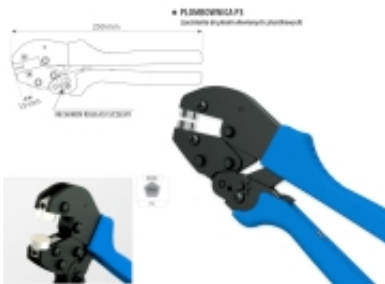

Link do produktu: <https://plomby.sklep.pl/plombownica-p3-zaciskarka-do-plomb-olowianych-i-plastikowych-p-217.html>

Plombownica P3 (zaciskarka do plomb ołowianych i plastikowych)

Cena brutto	184,5000 zł
Cena netto	150,0000 zł
Cena poprzednia	178,3500 zł
Dostępność	Dostępny
Czas wysyłki	24 godziny

Opis produktu

Plombownica P3 (zaciskarka do plomb ołowianych i plastikowych)

Plombownica P3 została wykonana z bardzo wytrzymałej stali hartowanej. Jej jakość wykonania oraz dbałość o każdy szczegół przekracza światowe standardy podobnych produktów innych firm. Plombownica P3 pozwala zacisnąć plomby ołowiane i plastikowe, a wbudowany system zapadkowy, który został zaprojektowany przede wszystkim z myślą o kobietach pozwala z niebywałą lekkością zacisnąć nawet najtwardszą plombę plastikową dostępną na rynku. Nasza plombownica posiada specjalnie profilowane kamienie, by odcisk wzoru był zawsze wyraźny i czytelny zarówno na [plombie ołowianej jak i plastikowej](#). Rączki plombownicy pokryte zostały wytrzymałą antypoślizgową gumą stworzoną specjalnie dla osób które mają styczność ze smarami, tłustymi oliwami oraz innymi płynami powodującymi śliskość dłoni. Dzięki naszej plombownicy nie trzeba wycierać rąk za każdym razem kiedy chcemy zacisnąć plombę!

Plombownica P3 posiada kamienie, które wedle życzenia można ocechować. Dzięki posiadanej przez nas technologii laserowej najnowszej generacji możemy bez najmniejszego problemu wygrawerować każdy wzór jaki Państwo sobie zażyczą.

Zaleca się stosowanie personalizacji plombownicy dzięki czemu zwiększa się bezpieczeństwo oraz uspokaja użytkownika iż posiada możliwe najlepsze zabezpieczenie dostępne na rynku.

Dane techniczne:

- Długość plombownicy: 25 cm
- Średnica kamieni: 13 mm
- Materiał: wytrzymała stal hartowana, (kamienie cynkowane)